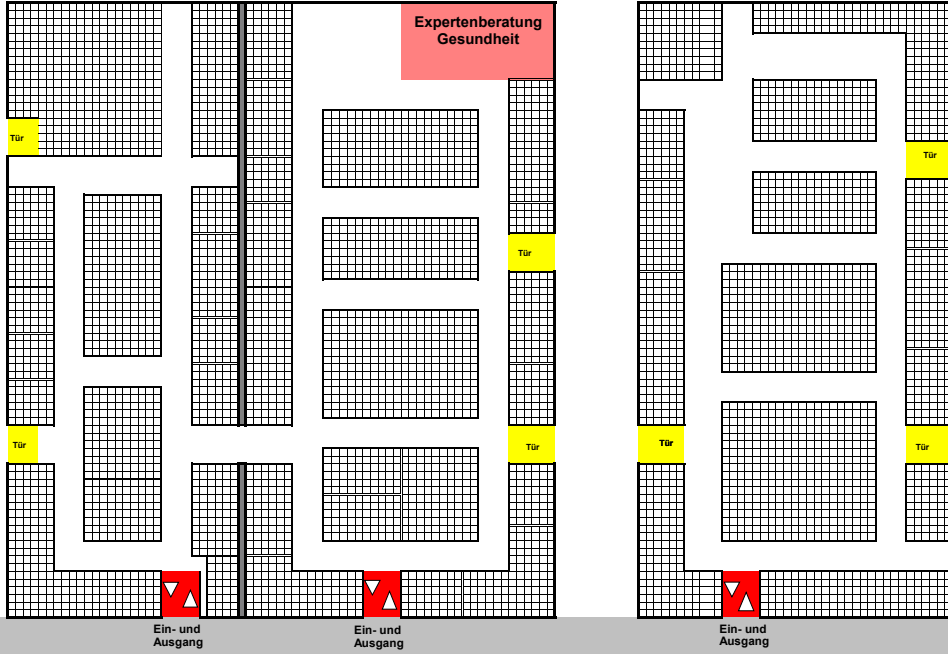

Halle 6

Halle 5

Halle 4

WC  
Wasser

**Lehrte  meine Welt**

Haus • Bau • Energie • Wohnen • Ambiente • Lifestyle

Zentral in Lehrte auf dem Schützenplatz

11. – 13. März  
**2022**

*...da geh' ich hin!*

Halle 3

Messe  
Eingang und Ausgang

20 m

80 m

Halle 1

Halle 2